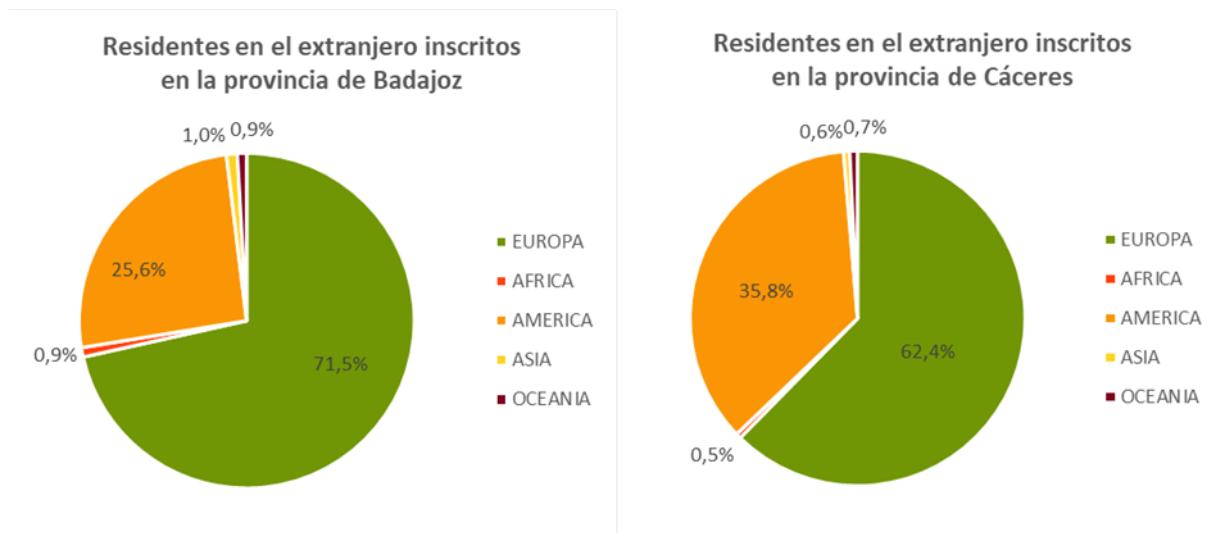

La población extremeña residente en el extranjero se cifró en 34.390 personas a 1 de enero de 2025. Esto supuso un aumento del 2,3% (783 personas) respecto a los datos a 1 de enero de 2024.

El 59,8% de los extremeños residentes en el extranjero nacieron fuera de España, el 35,4% en Extremadura y el 4,7% en otra Comunidad Autónoma o no consta. Por sexo, el 50,6% fueron mujeres y el 49,4% hombres.

### **Por continentes**

El 65,5% de las personas residentes en el extranjero inscritas en las provincias extremeñas tenía fijada su residencia en Europa<sup>1</sup>, el 32,3% en América y el 2,3% en el resto del mundo. Los países en los que residieron más personas inscritas en la Comunidad Autónoma son Francia (8.695), Alemania (5.443), Argentina (4.236), Suiza (2.185) y Brasil (2.027).

### Por provincias

El 57,3% de los residentes en el extranjero están inscritos en la provincia de Cáceres y el 42,7% en la de Badajoz. En cuanto a su lugar de residencia, los inscritos en la provincia de Badajoz lo hicieron principalmente en Alemania (22,8%), Francia (18,1%) y Suiza (7,2%); y los inscritos en Cáceres prefirieron Francia (30,6%), Argentina (17,1%) y Alemania (10,6%).