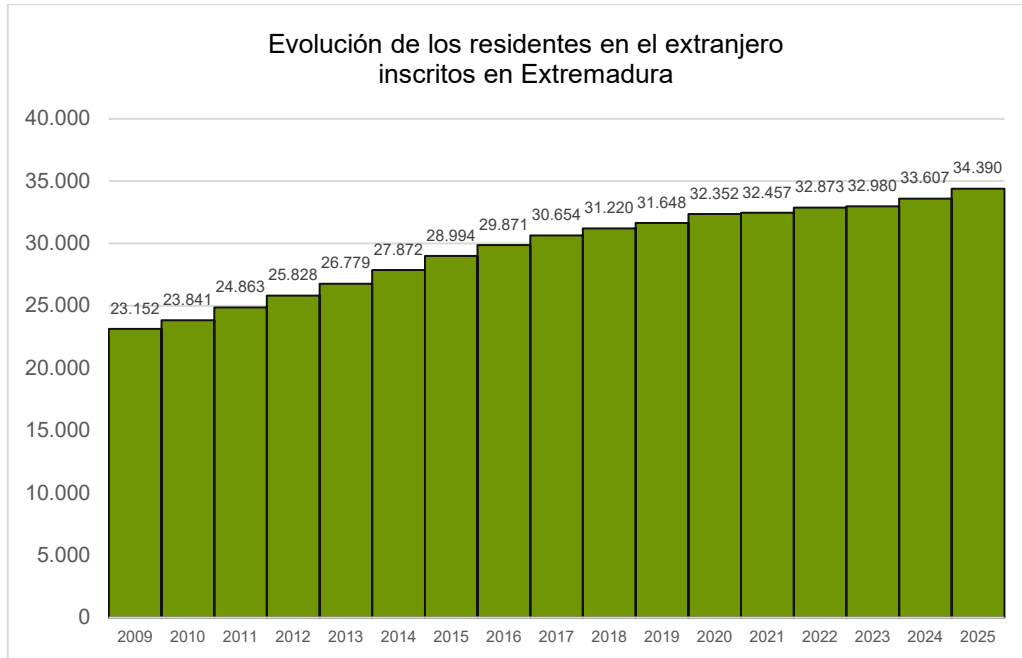

La población extremeña residente en el extranjero se cifró en 34.390 personas a 1 de enero de 2025. Esto supuso un aumento del 2,3% (783 personas) respecto a los datos a 1 de enero de 2024.

El 59,8% de los extremeños residentes en el extranjero nacieron fuera de España, el 35,4% en Extremadura y el 4,7% en otra Comunidad Autónoma o no consta. Por sexo, el 50,6% fueron mujeres y el 49,4% hombres.

### **Por continentes**

El 65,5% de las personas residentes en el extranjero inscritas en las provincias extremeñas tenía fijada su residencia en Europa<sup>1</sup>, el 32,3% en América y el 2,3% en el resto del mundo. Los países en los que residieron más personas inscritas en la Comunidad Autónoma son Francia (8.695), Alemania (5.443), Argentina (4.236), Suiza (2.185) y Brasil (2.027).