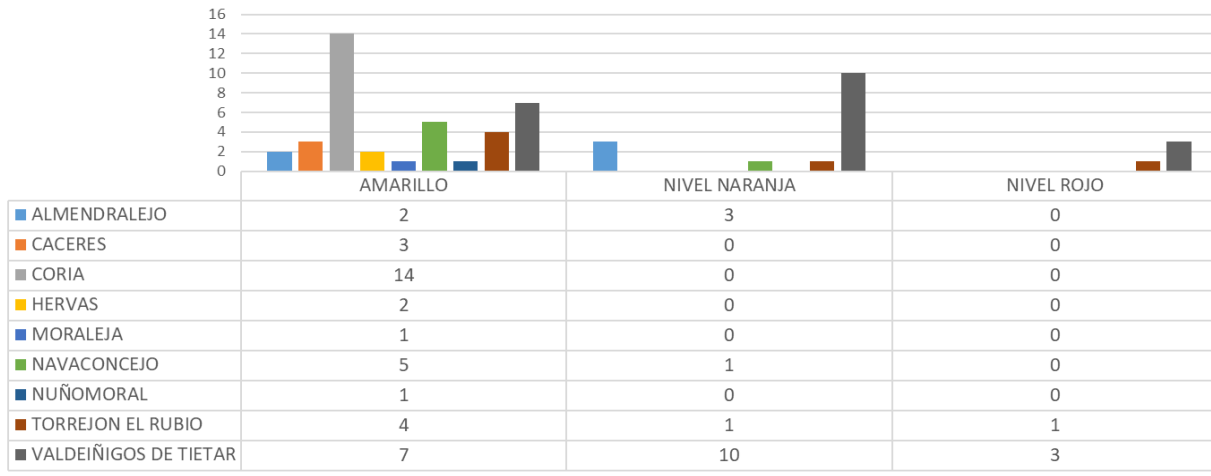

Niveles SPIDA-AÑO 2020

Niveles SPIDA-AÑO 2021

Niveles SPIDA-AÑO 2022

Niveles SPIDA-AÑO 2023

Niveles RAREX-AÑO 2020

Niveles RAREX-AÑO 2021

Niveles RAREX-AÑO 2022

Niveles RAREX-AÑO 2023

NIVELES REDES DE ALERTA TEMPRANA POR AÑOS