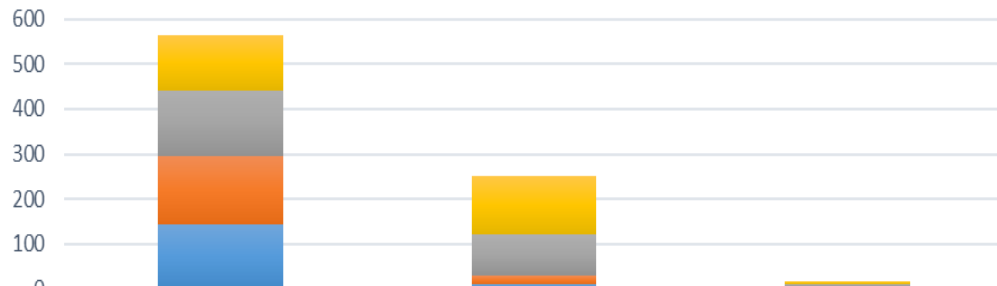

TIPOLOGÍA DE PLANES DE AUTOPROTECCIÓN

	ESTABLECIMIENTOS ORDINARIOS	ESPECTÁCULOS PÚBLICOS Y ACTIVIDADES RECREATIVAS	PLANES DE EMERGENCIA INTERIOR
■ 2023	124	129	6
■ 2022	145	92	4
■ 2021	152	17	3
■ 2020	143	12	3