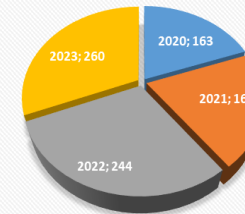

(PAU'S) SOLICITUDES DE INSCRIPCIÓN