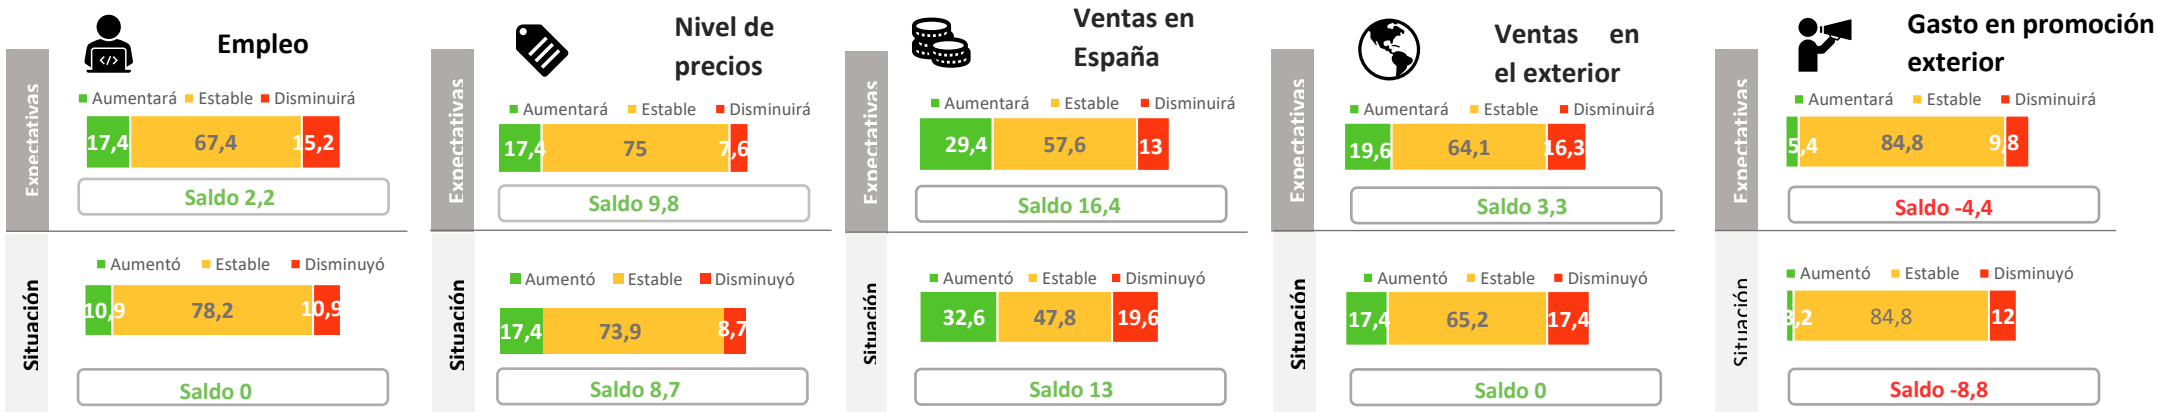

ICEEX

Marcha del negocio

Indicador de Confianza Empresarial de la Empresa Exportadora de Extremadura

Saldo: Opiniones favorables – opiniones

Tendencias de los principales aspectos del negocio

Factores limitantes

Utilización de la capacidad productiva