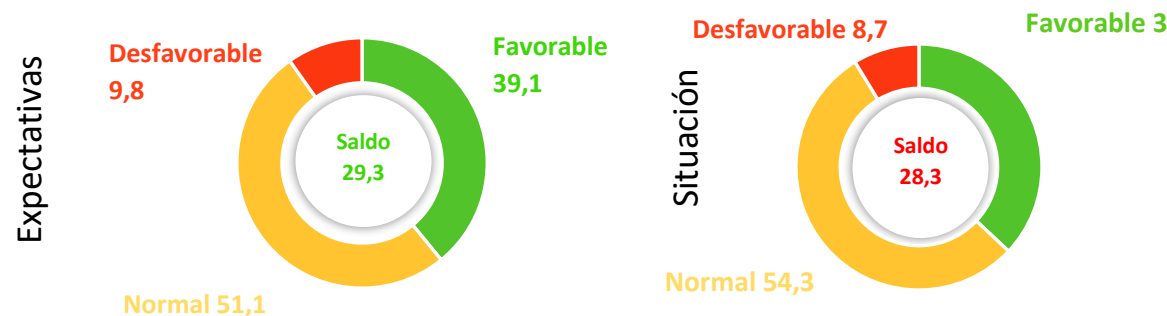

ICEEX

Marcha del negocio

Indicador de Confianza Empresarial de la Empresa Exportadora de Extremadura

Saldo: Opiniones favorables – opiniones

Tendencias de los principales aspectos del negocio

Factores limitantes