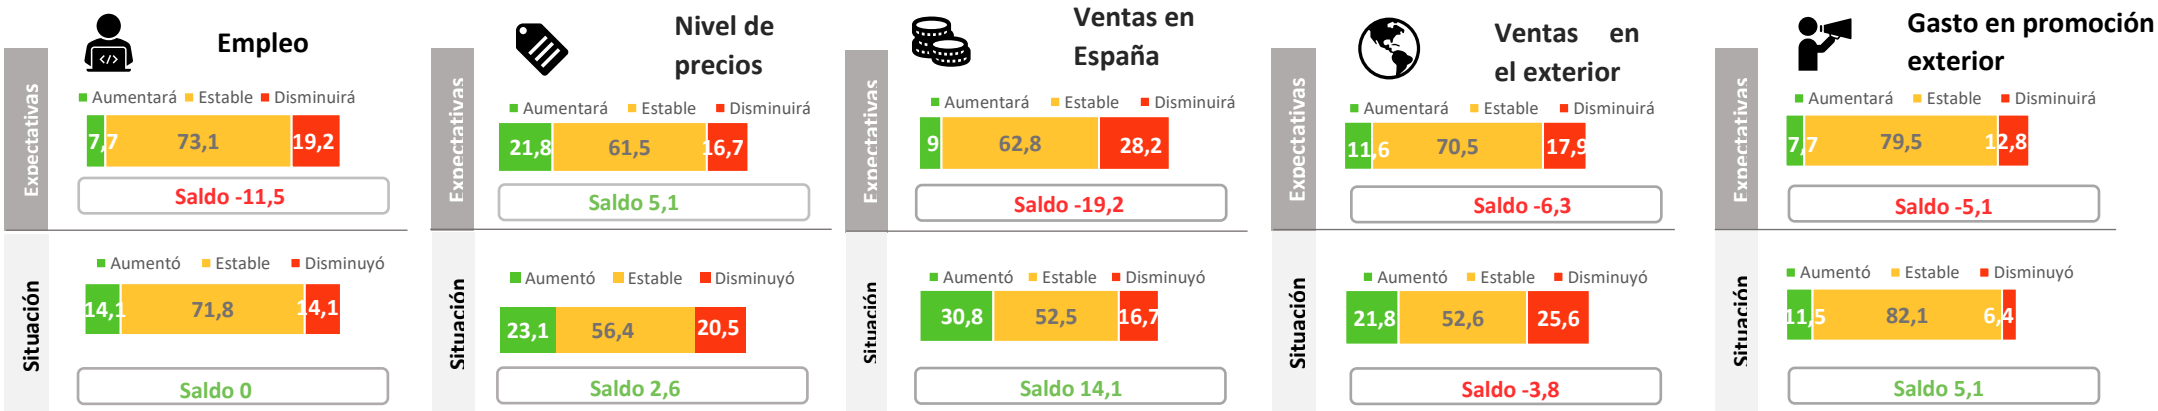

BARÓMETRO DE LA EMPRESA EXPORTADORA DE EXTREMADURA

I TRIMESTRE 2025

ICEEX

Marcha del negocio

Indicador de Confianza Empresarial de la Empresa Exportadora de Extremadura

Saldo: Opiniones favorables – opiniones desfavorables

Tendencias de los principales aspectos del negocio

Factores limitantes

Utilización de la capacidad productiva