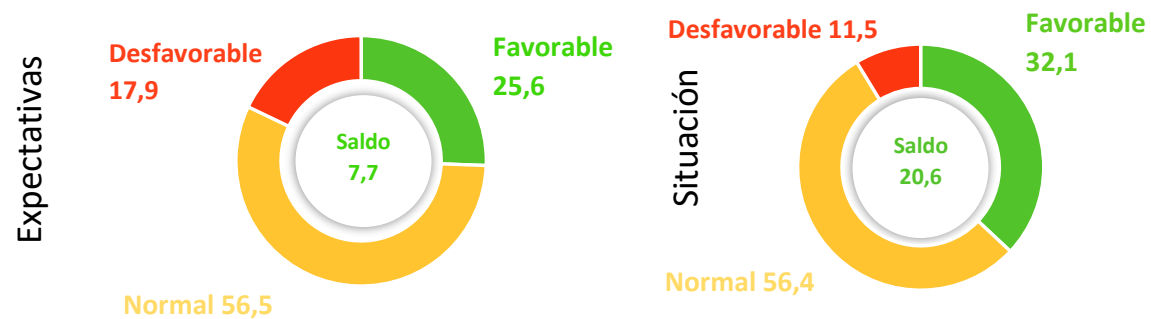

BARÓMETRO DE LA EMPRESA EXPORTADORA DE EXTREMADURA

I TRIMESTRE 2025

ICEEX

Marcha del negocio

Indicador de Confianza Empresarial de la Empresa Exportadora de Extremadura

Saldo: Opiniones favorables – opiniones desfavorables

Tendencias de los principales aspectos del negocio

Factores limitantes

Utilización de la capacidad productiva