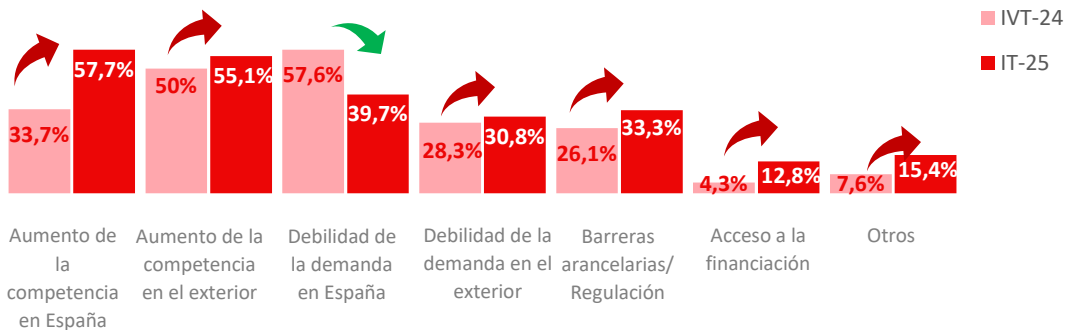

BARÓMETRO DE LA EMPRESA EXPORTADORA DE EXTREMADURA

I TRIMESTRE 2025

ICEEX

Marcha del negocio

Indicador de Confianza Empresarial de la Empresa Exportadora de Extremadura

Saldo: Opiniones favorables – opiniones desfavorables

Tendencias de los principales aspectos del negocio

Factores limitantes

Utilización de la capacidad productiva