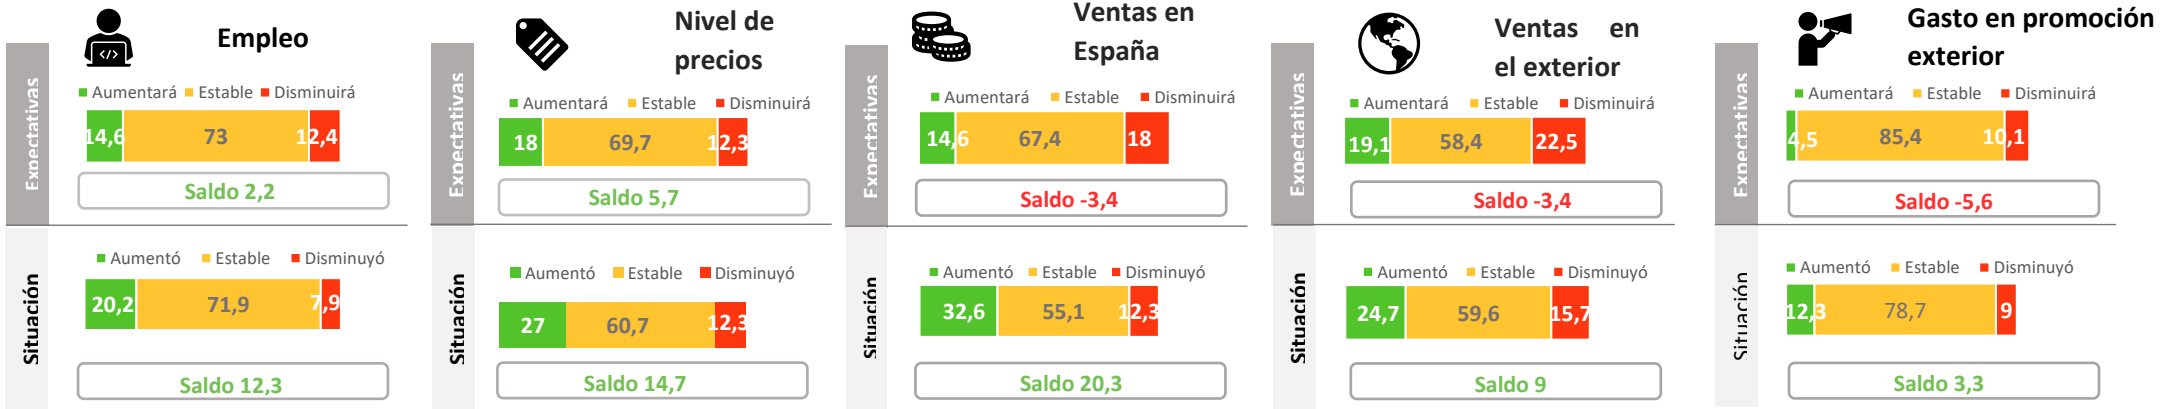

ICEEX

Marcha del negocio

Indicador de Confianza Empresarial de la Empresa Exportadora de Extremadura

Saldo: Opiniones favorables – opiniones

Tendencias de los principales aspectos del negocio

Factores limitantes

Utilización de la capacidad productiva