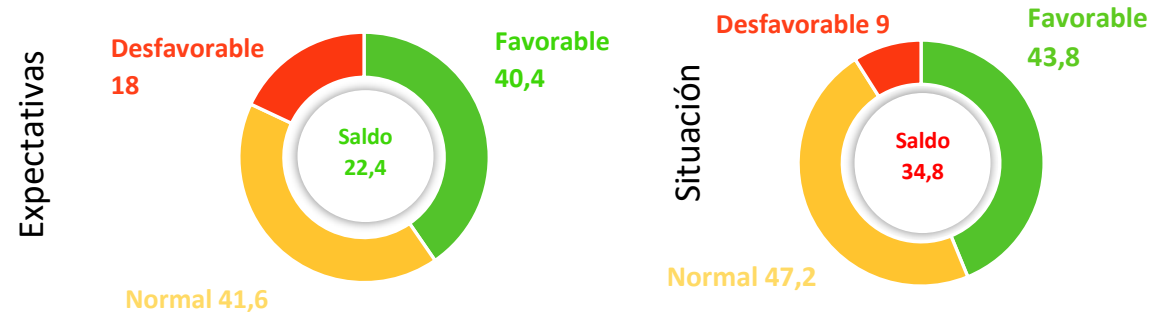

ICEEX

Marcha del negocio

Indicador de Confianza Empresarial de la Empresa Exportadora de Extremadura

Saldo: Opiniones favorables – opiniones

Tendencias de los principales aspectos del negocio

Factores limitantes