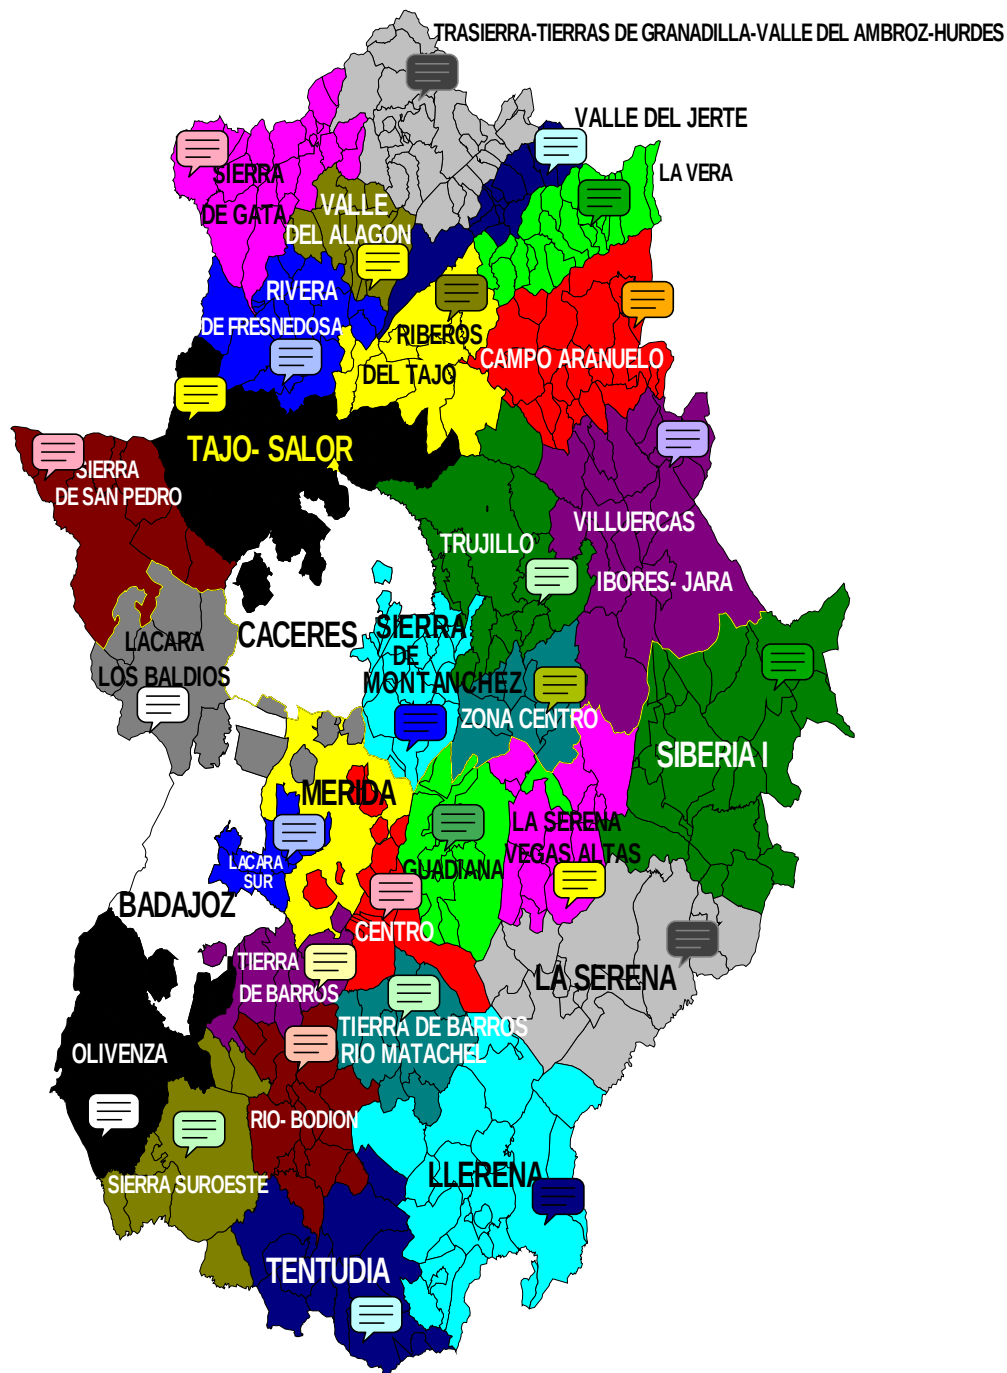

MAPA DE LAS AGRUPACIONES MUNICIPALES ESTADÍSTICAS (AME)

Para conocer los municipios que comprende cada "Agrupación Municipal Estadística" debe situar el ratón encima de los puntos del mapa marcados con el símbolo  o pinchar dos veces sobre él. Para ver una relación de las Agrupaciones con sus correspondientes municipios ir a la página 2.

1006:SIERRA DE MONTÁNCHEZ

Albalá
Alcuéscar
Aldea del Cano
Almoharín
Arroyomolinos
Benquerencia
Botija
Casas de Don Antonio
Montánchez
Plasenzuela
Ruanes
Salvatierra de Santiago
Santa Ana
Sierra de Fuentes
Torre de Santa María
Torremocha
Torreorgaz
Torquemada
Valdefuentes
Valdemorales
Zarza de Montánchez

1007:SIERRA DE SAN PEDRO

Carbajo
Cedillo
Herrera de Alcántara
Herreruela
Membrío
Salorino
Santiago de Alcántara
Valencia de Alcántara

1008:Tajo- SALOR

Alcántara
Aliseda
Arroyo de la Luz
Brozas
Casar de Cáceres
Garrovillas de Alconétar
Hinojal
Malpartida de Cáceres
Mata de Alcántara
Monroy
Navas del Madroño
Piedras Albas
Santiago del Campo
Talaván
Villa del Rey

1010:TRUJILLO

Aldea del Obispo (La)
Conquista de la Sierra
Cumbre (La)
Garciaz
Hergujuela
Ibáhermando
Jaraicejo
Madroñera
Puerto de Santa Cruz
Robledillo de Trujillo
Santa Cruz de la Sierra
Santa Marta de Magasca
Torrecillas de la Tiesa
Trujillo